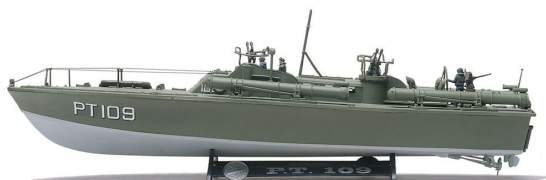

Popis: Model vrtulníku ke slepení. Velikost: 1:72; 27,2 cm.
Balení obsahuje: 209 dílků ke slepení.

EasyClick traktor 07821 Deutz D30 (1:24)

MOC: 749 Kč
Slevová skupina: D
Rozměry: 368 x 59 x 236 mm (D, H, V)
Váha produktu: 0,324 kg
Číslo položky: 18-07821
Čárový kód: 4009803078212

Popis: Zacvakávací model traktoru. Velikost: 1:24; 13,1 cm.
Balení obsahuje: 96 dílků ke složení.

Plastic ModelKit MONOGRAM loď 0310 PT-109 PT Boat (1:72)

MOC: 629 Kč
Slevová skupina: D
Rozměry: 331 x 82 x 235 mm (D, H, V)
Váha produktu: 0,317 kg
Číslo položky: 85-0310
Čárový kód: 031445003103

Popis: Model loďe ke slepení. Velikost: 1:72; 33,8 cm.
Balení obsahuje: 83 dílků ke slepení.

Plastic ModelKit MONOGRAM loď 0445 RMS Titanic (1:570)

MOC: 629 Kč
Slevová skupina: D
Rozměry: 508 x 58 x 198 mm (D, H, V)
Váha produktu: 0,458 kg
Číslo položky: 85-0445
Čárový kód: 031445004452

Popis: Model loďe ke slepení. Velikost: 1:570; 47 cm.
Balení obsahuje: 92 dílků ke slepení.

INFORMAČNÍ LIST

NOVINKY REVELL

Týden 39

Plastic ModelKit MONOGRAM auto 4481 67 Plymouth GTX (1:25)

MOC:	749 Kč
Slevová skupina:	D
Rozměry:	235 x 109 x 167 mm (D, H, V)
Váha produktu:	0,380 kg
Číslo položky:	85-4481
Čárový kód:	031445044816