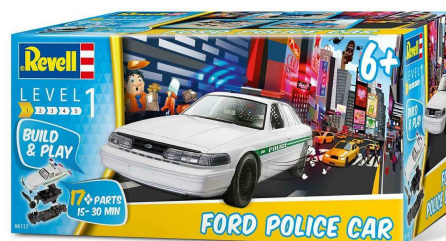

### Build & Play auto 06110 2015 Ford Mustang (1:25)

MOC:	329 Kč
Rozměry:	231 x107 x108 mm (D, H, V)
Váha produktu:	0,215 kg
Číslo položky:	18-5993
Čárový kód:	4009803061108

**Popis:** Zacvakávací model auta. Velikost: 1:25; 19 cm. Balení obsahuje 12 již nabarvených dílků ke složení.

### Build & Play auto 06112 Ford Police Car (1:25)

MOC:	329 Kč
Rozměry:	231 x107 x108 mm (D, H, V)
Váha produktu:	0,240 kg
Číslo položky:	18-5995
Čárový kód:	4009803061122

**Popis:** Zacvakávací model auta. Velikost: 1:25; 14 cm. Balení obsahuje 17 již nabarvených dílků ke složení.